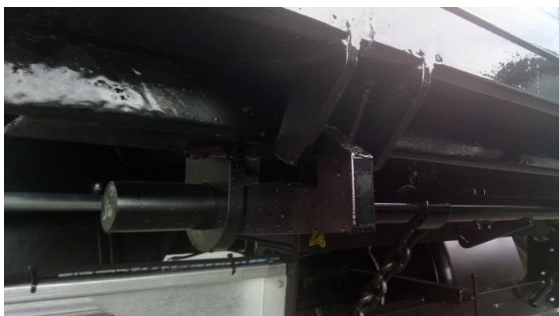

**Ouverture horizontale de la
porte**

Trappe arrière de porte

M. Chapatte SA
Machines agricoles, forestières et de jardin
Route de Courroux 39
2824 Vicques
032/435.63.15

Autres options

non-incluses disponible :

**Béquille hydraulique
avec pompe manuelle**

Demis garde-boues

Crochet boulonné

Ouverture hydraulique de la porte avec verrous de sûreté automatiques et tôles de protection du vérin de porte

Pompe hydraulique auxiliaire