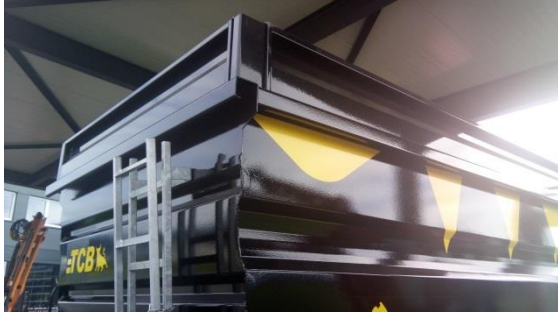

Ridelles 20-30 cm